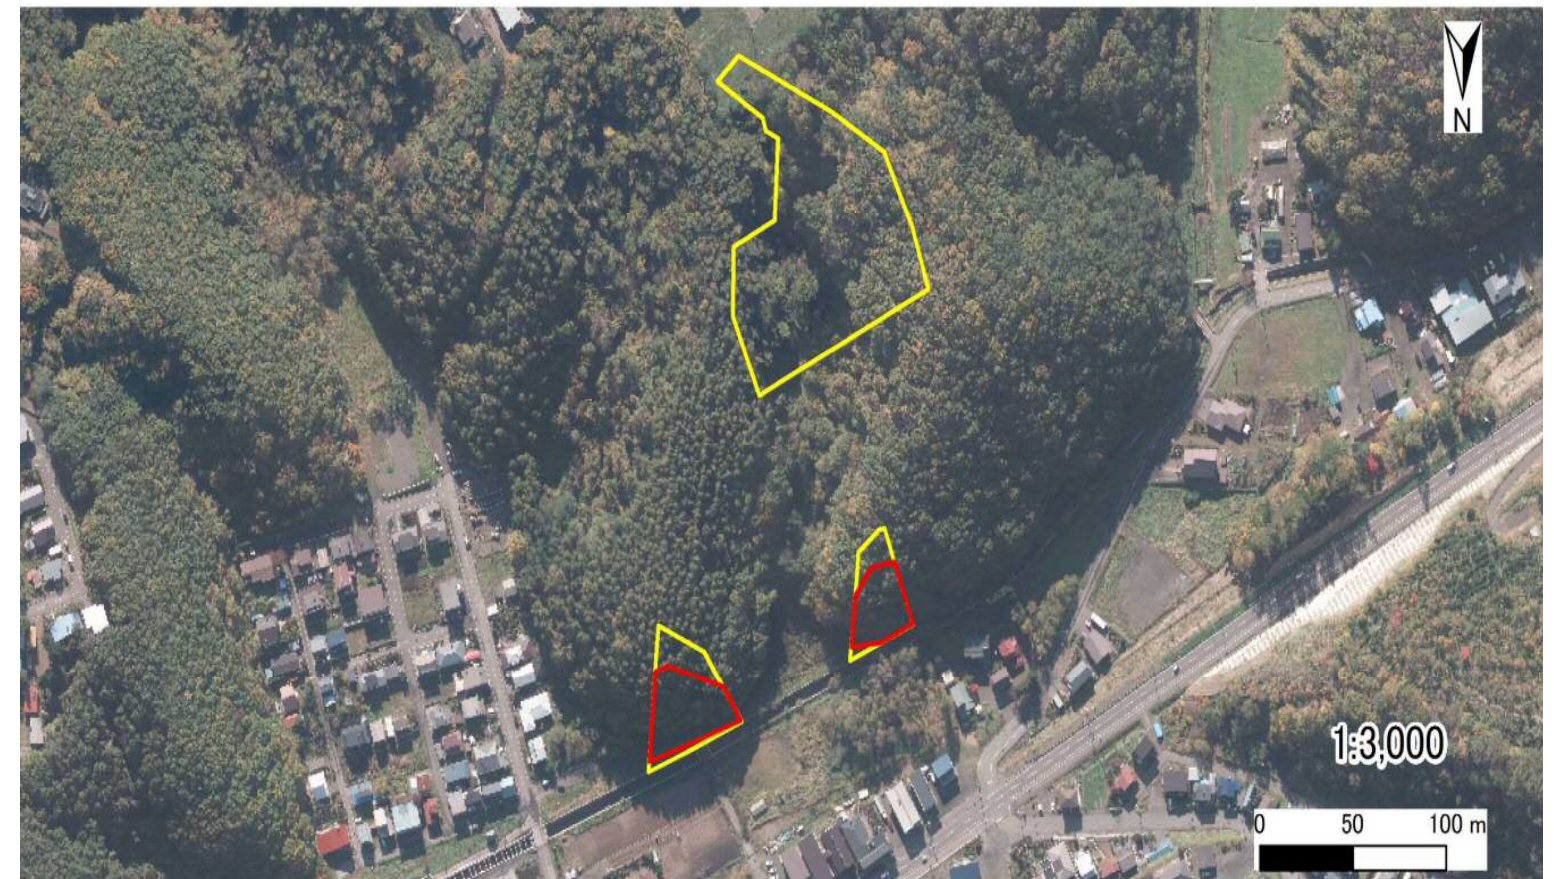

箇所名 : 網走錦町15
 所在地 : 網走市錦町
 自然現象の種類 : がけ崩れ
 箇所番号 : III-7-5-641

位置図

写真図

区域図