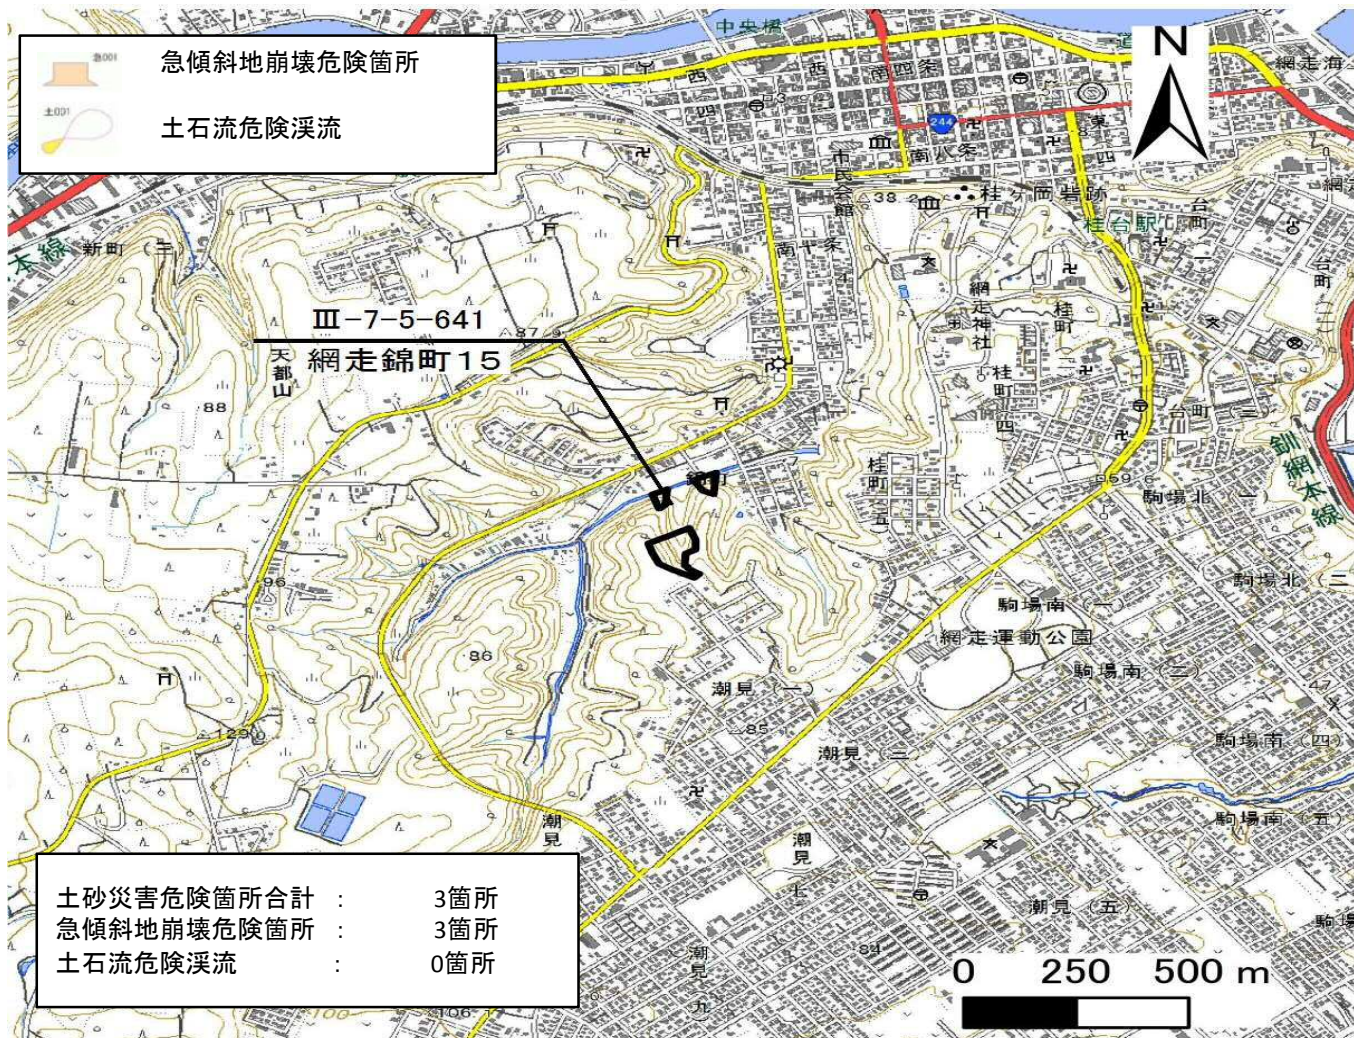

箇所名 : 網走錦町15
 所在地 : 網走市錦町
 自然現象の種類 : がけ崩れ
 箇所番号 : III-7-5-641

位置図

写真図

区域図